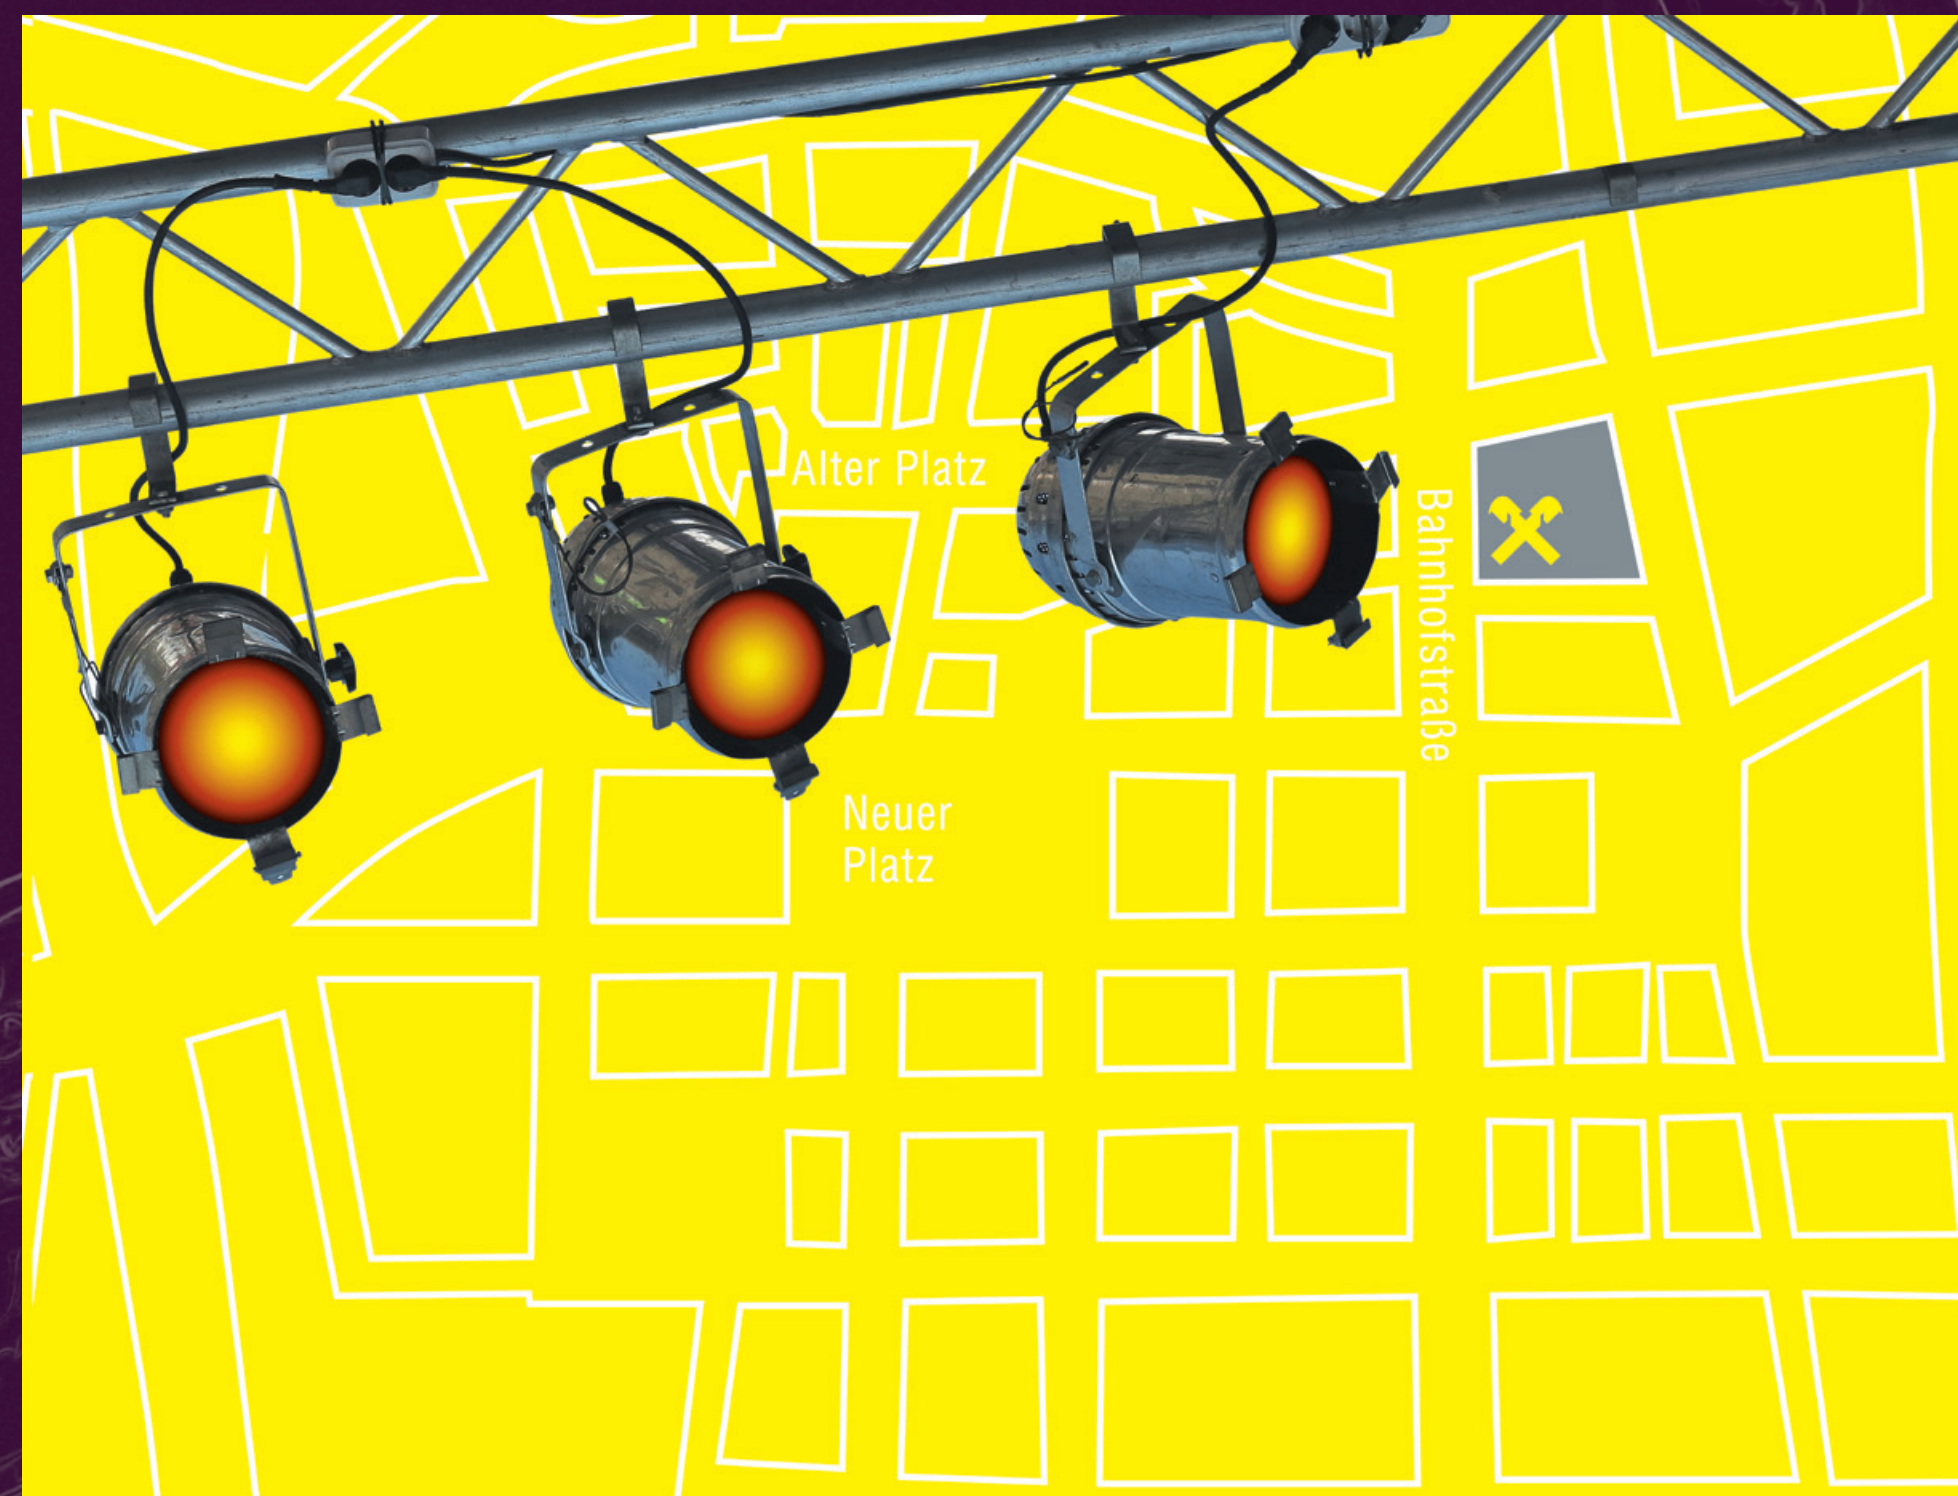

Citylight Stadttheater

Bahnhofstraße 3

So modern wie das
Stadttheater Klagenfurt.

Armin Nagy
Leitung Bankstelle Bahnhofstraße
T 0463 99300-2910
E armin.nagy@rbgk.raiffeisen.at
www.rlb-bank.at
facebook.com/RaiffeisenKaernten